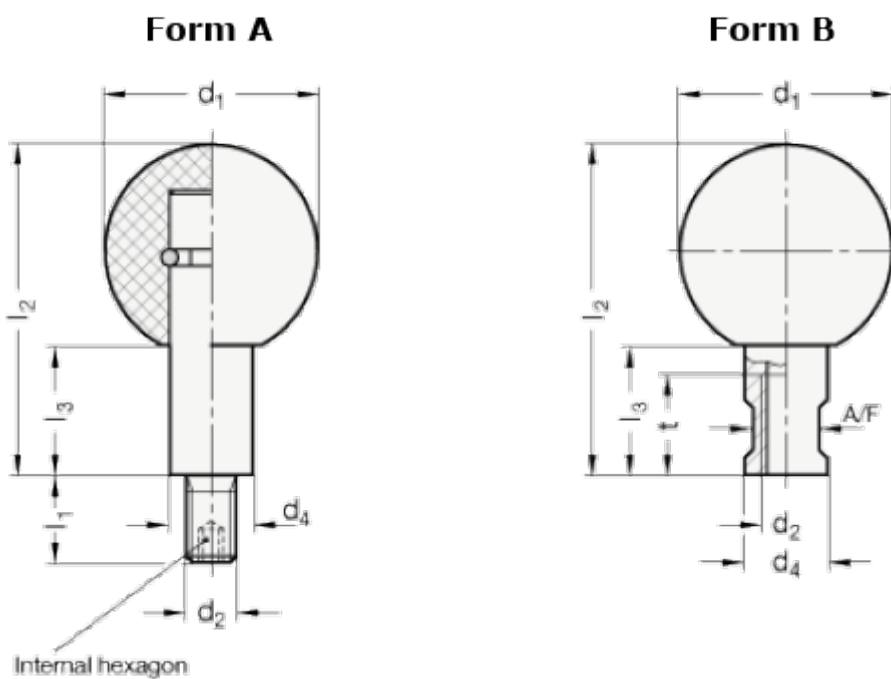

Varenummer: 20319250M12A
Beskrivelse: E+G Drejelig kugleknop
GN 319.2-50-M12-A

Mål

d_1	= 50
d_2	= M12
d_3	= 20
Form	= A
l_1	= 21
l_2	= 78
l_3	= 31